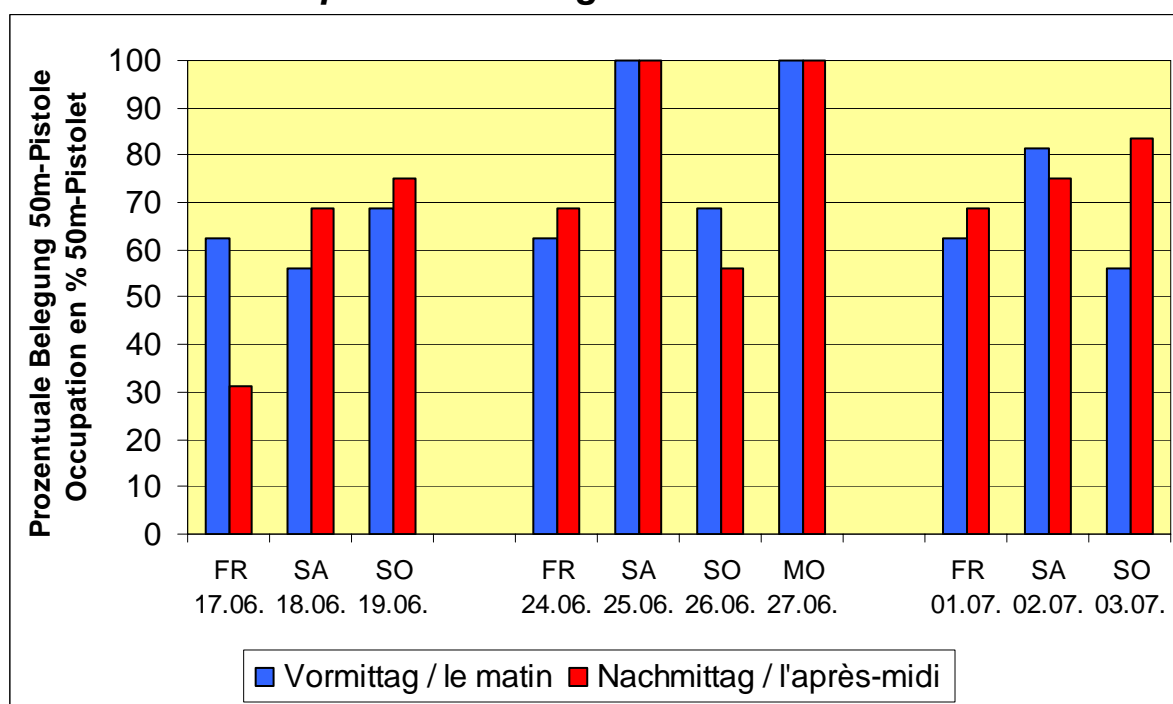

35. Solothurner Kantonalschützenfest 2011

Rangerauslastung -- Distanz Pistole - 50m Occupation des rangeurs -- Distance Pistolet - 50m

Stand bei Festbeginn

Rangeur-Telefon: Festzentrum während den Schiesstagen:

062 530 03 80

Téléphone rangeurs: Centrale pendant les jours de tir:

062 530 03 80

Wir freuen uns, Sie im Bezirk Gäu begrüßen zu dürfen.

Bitte beachten Sie folgendes:

- Die Scheiben werden nur halbtagsweise zugeteilt.
- Der Schiessplatz Oensingen 50/25m ist nicht geöffnet.

BESETZTE SCHIESSTAGE:

Samstag, 25. Juni:

BESETZT !!

Montag, 27. Juni:

BESETZT !!

Nous vous souhaitons la bienvenue dans la district Gäu.

Veillez prendre connaissance de ce qui suit:

- les cibles sont attribuées par demi-jour.
- la place de tir „Oensingen 50/25m“ est fermée.